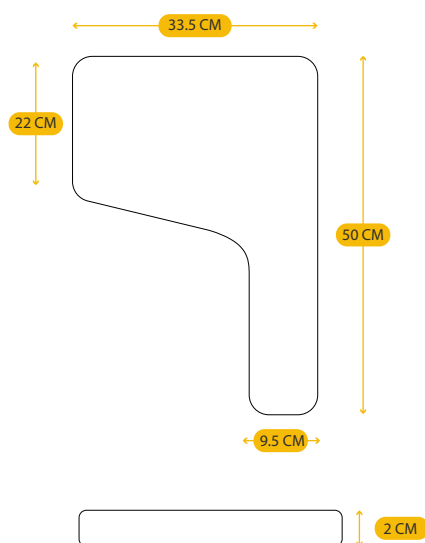

Estructura Metálica: Fabricada con caño oval de 14mm x 30mm, conformado y soldado mediante sistema MIG, lo que garantiza durabilidad y robustez.

Asiento y Respaldo: Equipados con espuma de corte de 22Kg y un interior plástico, proporcionando comodidad y soporte.

RESPALDO CON CARCASA EXTERIOR PLÁSTICA

TERMINACIÓN CON PINTURA EPOXI

MEDIDAS

PRIMA – 4 PATAS

PRIMA – 4 PATAS CON AP

PRIMA – UNIVERSITARIA

BASE

4 PATAS